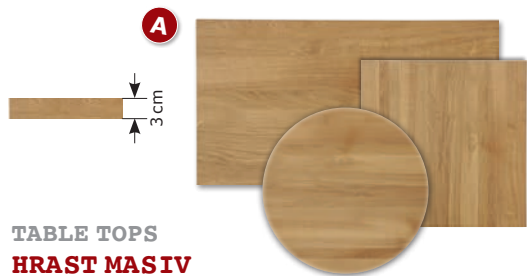

sand / metal
Cena
na upit

**BARSTOOL
GLISS
906**

amber / chrome
Cena
na upit

**BARSTOOL
BABILA
2748**

blue / black
Cena
na upit

TABLE TOPS
HRAST MASIV

60x60 cm	79,95 € +pdv	Ø 60 cm	82,45 € +pdv
60x70 cm	94,45 € +pdv	Ø 70 cm	109,95 € +pdv
70x70 cm	107,95 € +pdv	Ø 80 cm	144,45 € +pdv
80x80 cm	144,95 € +pdv		
80x120 cm	214,95 € +pdv		