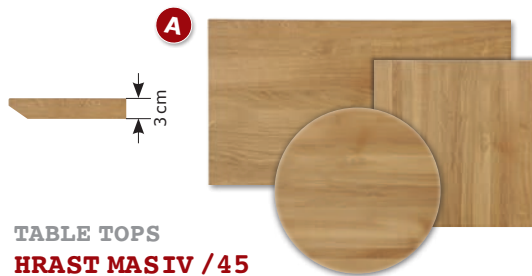

sand / metal
Cena
na upit

**BARSTOOL
GLISS
906**

amber / chrome
Cena
na upit

**BARSTOOL
BABILA
2748**

blue / black
Cena
na upit

TABLE TOPS
HRAST MASIV

60x60 cm	79,95 € +pdv	Ø 60 cm	82,45 € +pdv
60x70 cm	94,45 € +pdv	Ø 70 cm	109,95 € +pdv
70x70 cm	107,95 € +pdv	Ø 80 cm	144,45 € +pdv
80x80 cm	144,95 € +pdv		
80x120 cm	214,95 € +pdv		