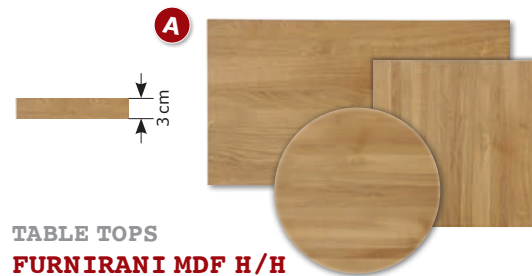

TABLE TOPS
HRAST MASIV / 45

60x60 cm	84,95 € +pdv	Ø 60 cm	88,95 € +pdv
60x70 cm	99,95 € +pdv	Ø 70 cm	118,95 € +pdv
70x70 cm	114,95 € +pdv	Ø 80 cm	154,95 € +pdv
80x80 cm	154,95 € +pdv		
80x120 cm	228,95 € +pdv		